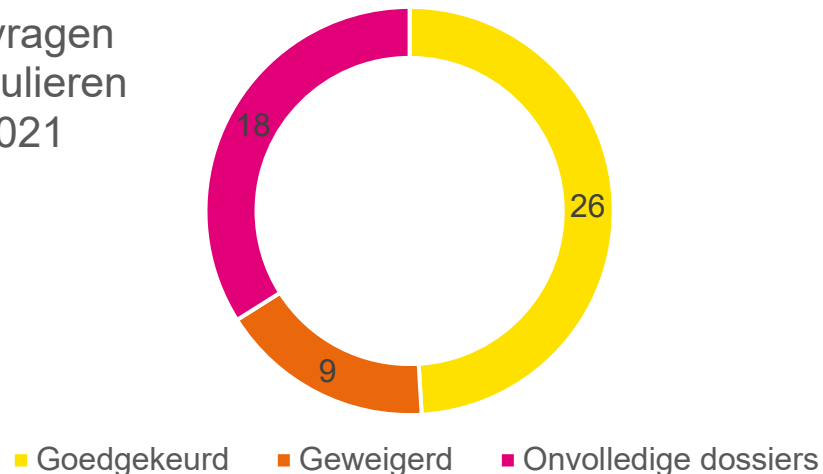

Aantal aanvragen en premiebedragen voor 2021

- Totaal voorzien budget 225.000 euro
  - 75.000 euro voor de Katholieke Universiteit Leuven via een samenwerkingsovereenkomst
  - 150.000 euro voor particulieren
- Voor particulieren: budgetverhoging uitgevoerd van 31.000 euro in augustus
- Voorlopige totaalcost aanvragen in 2021 voor particulieren: 178.234,21 euro
- In totaal 62 aanvragen (20/08/2021)

Aanvragen
particulieren
2021